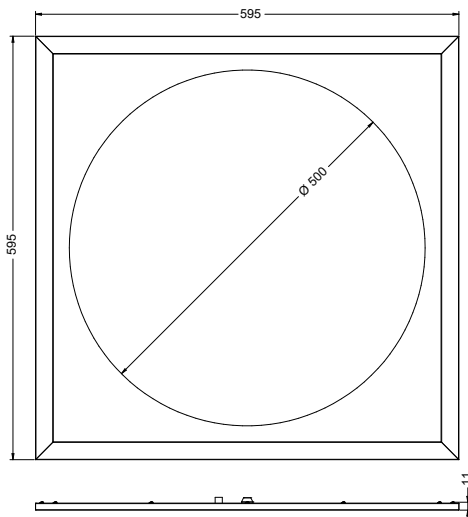

Operating temperature range / Temperaturbereich der Leuchte im Betrieb: 5° C ÷ 30° C

The power shown refers to the whole system (tolerance +/- 10%).  
Die Leistung bezieht sich auf das gesamte System (Toleranz +/- 10%)

## Dimensions/Abmessungen

PACKING / VERPACKUNG:  
Two pieces in a box / Zwei Stück pro Karton